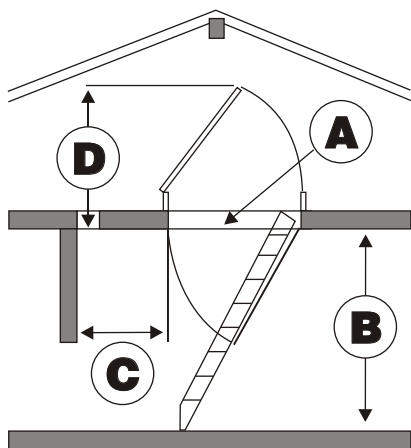

Elegance

- 1 Escalera metálica tipo tijera
- 2 Componentes metálicos tratados con pintura en polvo termoendurecible
- 3 Cierre doble contacto con burlete aislante
- 4 Tapa blanca con herrajes invisibles
- 5 Tamaño de hueco 0,90 x 0,60 y 1,20 x 0,65m
- 6 Aprobado según norma europea DIN 4570

A	B	C	D
tamaño del hueco	medida del cajón	altura max. cielorraso a piso	desarrollo abertura
0,90 X 0,60 mts.	0,89 X 0,59 0,135 mts.	2,75 mts.	0,75 mts.
1,20 X 0,65 mts.	1,19 X 0,64 0,135 mts.	3,00 mts.	0,45 mts.