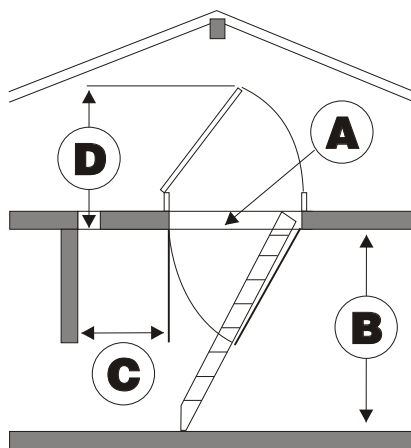

Kit

- 1 Escalera plegable en tres tramos
- 2 Largueros en madera y escalones en acero
- 3 Tapa de aglomerado
- 4 Cajón en MDF
- 5 Tamaño de hueco 1,20 x 0,65m
- 6 Aprobado según norma europea DIN 4570

A	B	C	D
tamaño del hueco	altura max. cielorraso a piso	Desarrollo abertura	medida del cajón
1,20 X 0,65 mts.	2,80 mts.	0,55 mts.	1,19 X 0,64 0,135 mts.