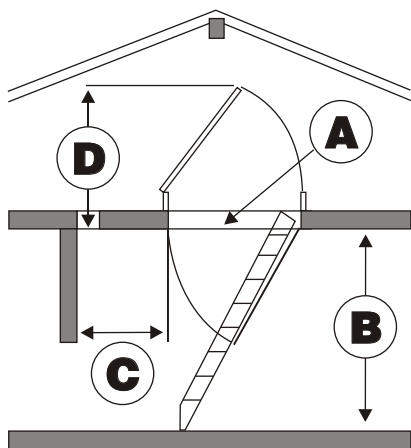

Tradition

- 1 Escalera en madera plegable en tres tramos
- 2 Tapa blanca lisa con aislación 33mm y herrajes invisibles.
- 3 Cierre doble contacto
- 4 Tamaño de hueco 1,20 x 0,65m
- 5 Aprobado según norma europea DIN 4570

A	B	C	D
tamaño del hueco	altura max. cielorraso a piso	Desarrollo abertura	medida del cajón
1,20 X 0,65 mts.	2,80 mts.	0,55 mts.	1,19 X 0,64 0,135 mts.