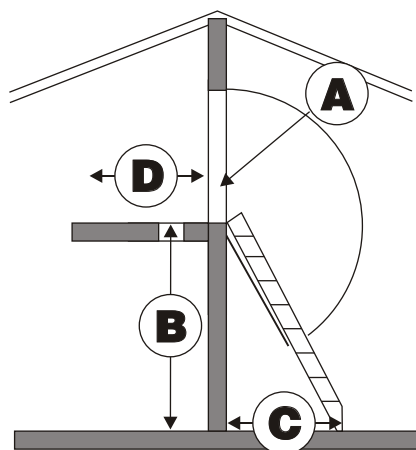

# Vertical

- 1 **Escalera metálica tipo tijera para acceso en pared**
- 2 **Componentes metálicos tratados con pintura en polvo termoendurecible**
- 3 **Caja en MDF con cerradura**
- 4 **Tapa en multilaminado de Abedul**
- 5 **Firme estructura y terminaciones delicadas**

A	B	C	D	
tamaño del hueco	medida del cajón	altura max. hueco a piso	desarrollo escalera	espacio libre
0,70 X 1,00 mts.	0,69 X 0,99 mts.	2,80 mts.	1,40 mts.	0,82 mts.